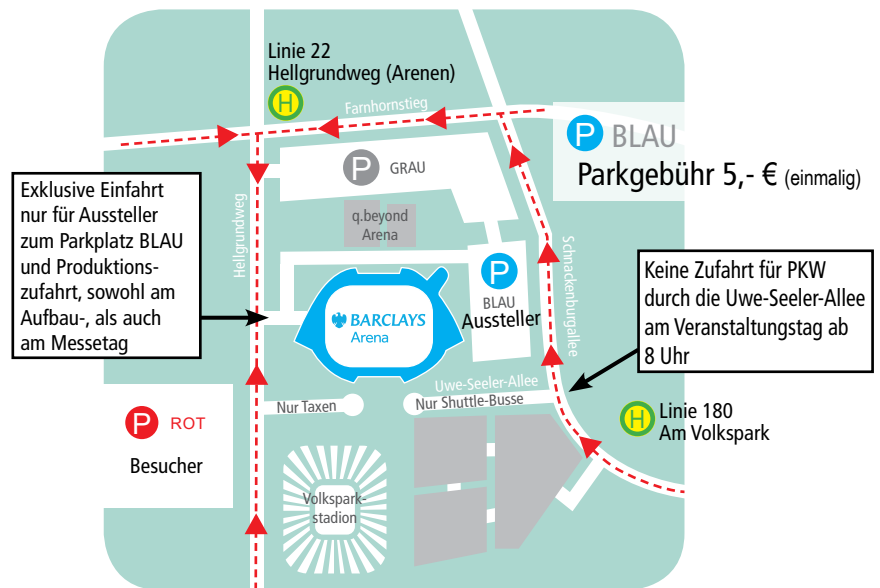

Anfahrtsbeschreibung

Hamburger Karrieretag

in der Barclays Arena

Barclays Arena
Hellgrundweg 44
22525 Hamburg
www.barclays-arena.de

Lage:

Die Barclays Arena liegt im Stadtteil Bahrenfeld in direkter Nachbarschaft des Volksparkstadions – der Heimat des Hamburger SV.

Kostenloser Shuttle-Service ab S-Bahn Stellingen

Anfahrt mit der Bahn/ öffentlichen Verkehrsmitteln:

Die Barclays Arena erreichen Sie am besten mit den Bahnen der Linien S3 und S5/Haltestelle Stellingen und fahren dann mit unserem **kostenlosen** Messe-Shuttle-Bus (ab 8.45 Uhr) zur Veranstaltungshalle. Oder mit dem Linienbus 22 Haltestelle Hellgrundweg/Arenen und dem Linienbus 180 Haltestelle Am Volkspark.

Anfahrt mit dem PKW:

Aus Richtung Süden über die A7; aus Richtung Norden über die A23 und weiter auf der A7; aus Richtung Osten über die A24 und weiter Richtung Zentrum; aus Richtung Westen über die A1 und weiter auf der A261 und A7.

Parken:

Für Sie als Aussteller ist der Parkplatz BLAU vorgesehen, zusätzlich finden Sie rund um die Barclays Arena eine Vielzahl von Parkflächen.

Lademöglichkeiten für E-Fahrzeuge

Auf den Parkflächen rund um die Arena gibt es aktuell noch keine Möglichkeiten, Ihr Fahrzeug während eines Besuchs zu laden. Die nächsten öffentlichen Ladepunkte finden Sie in der Stadionstraße.