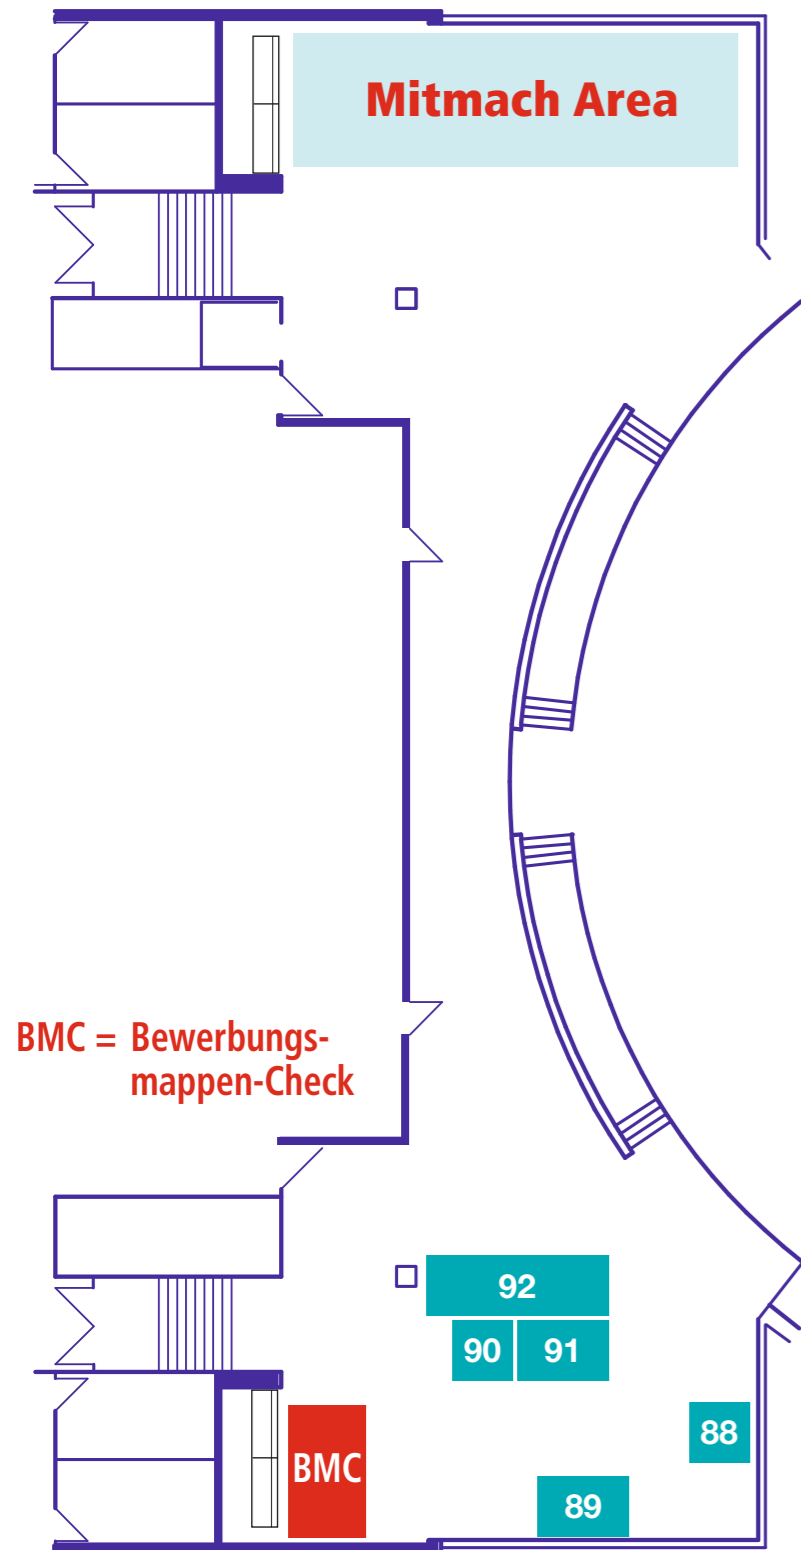

Standplan

7. Lübecker Karrieretag

Job-, Aus- und Weiterbildungsmesse in der Musik- und Kongresshalle (MuK)

14. November 2024

Galerie – 1. Obergeschoss

Mitmach Area

Erdgeschoss/Rotunde

Stand // Firma