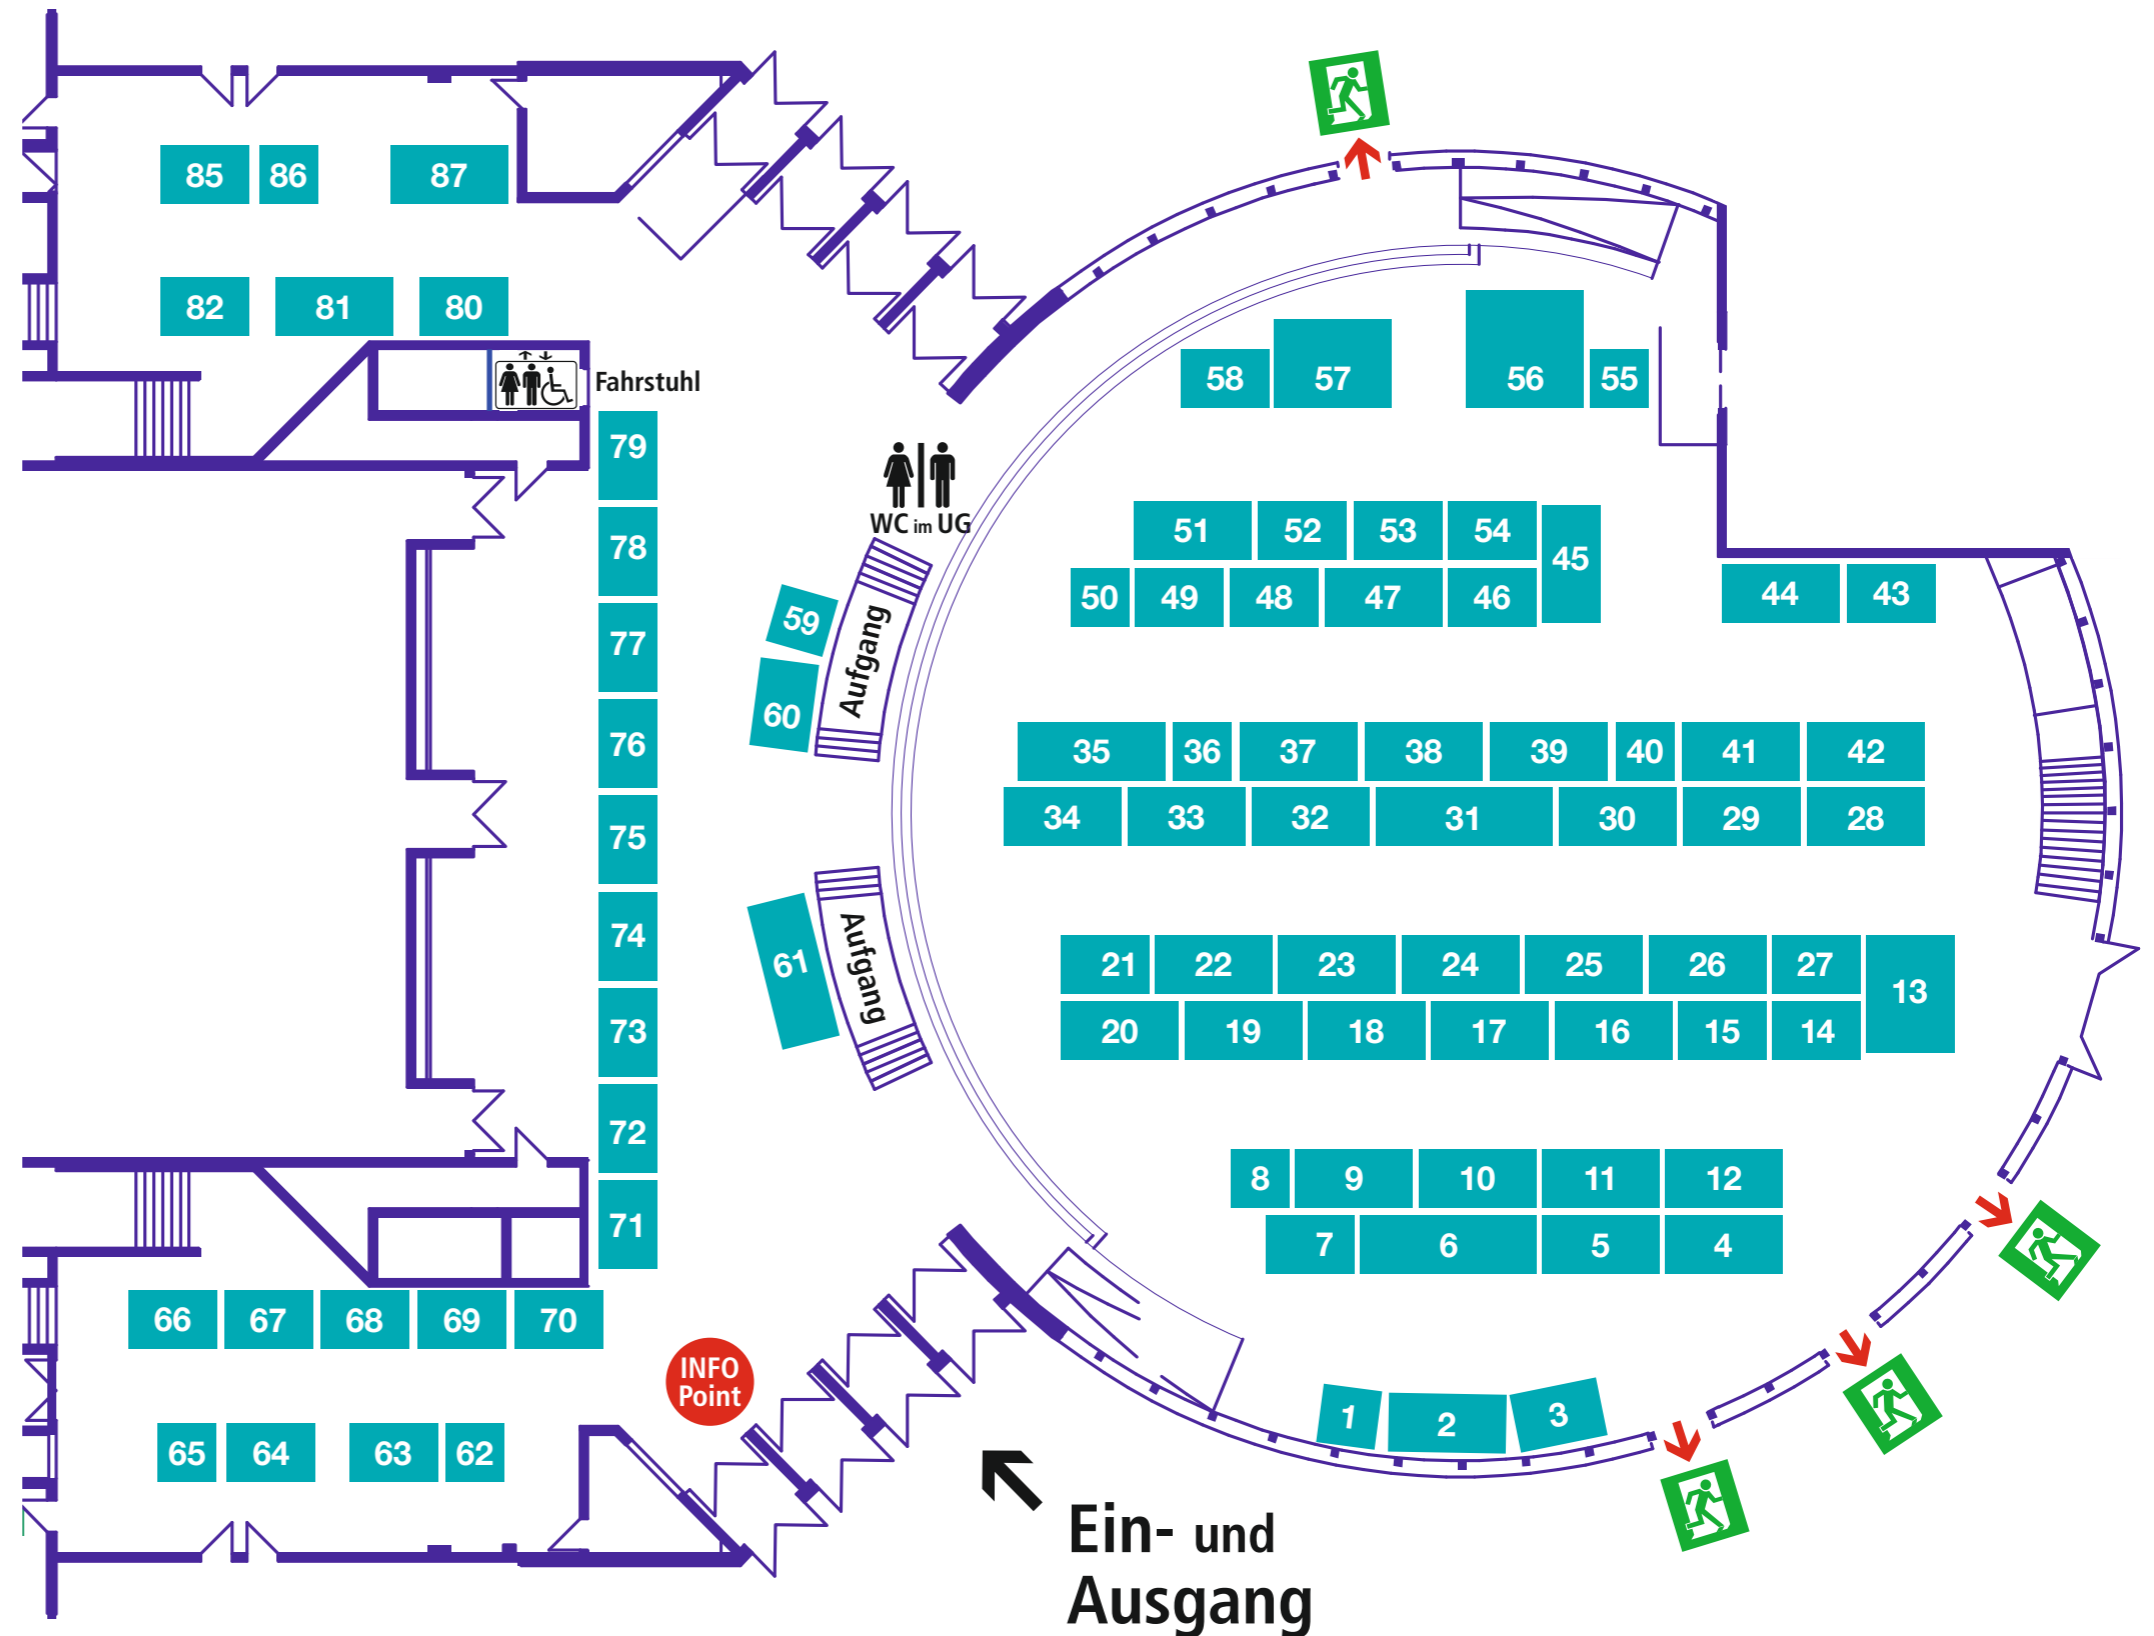

Standplan

7. Lübecker Karrieretag

Job-, Aus- und Weiterbildungsmesse in der Musik- und Kongresshalle (MuK)

14. November 2024

Galerie – 1. Obergeschoss

Mitmach Area

Erdgeschoss/Rotunde

Stand // Firma