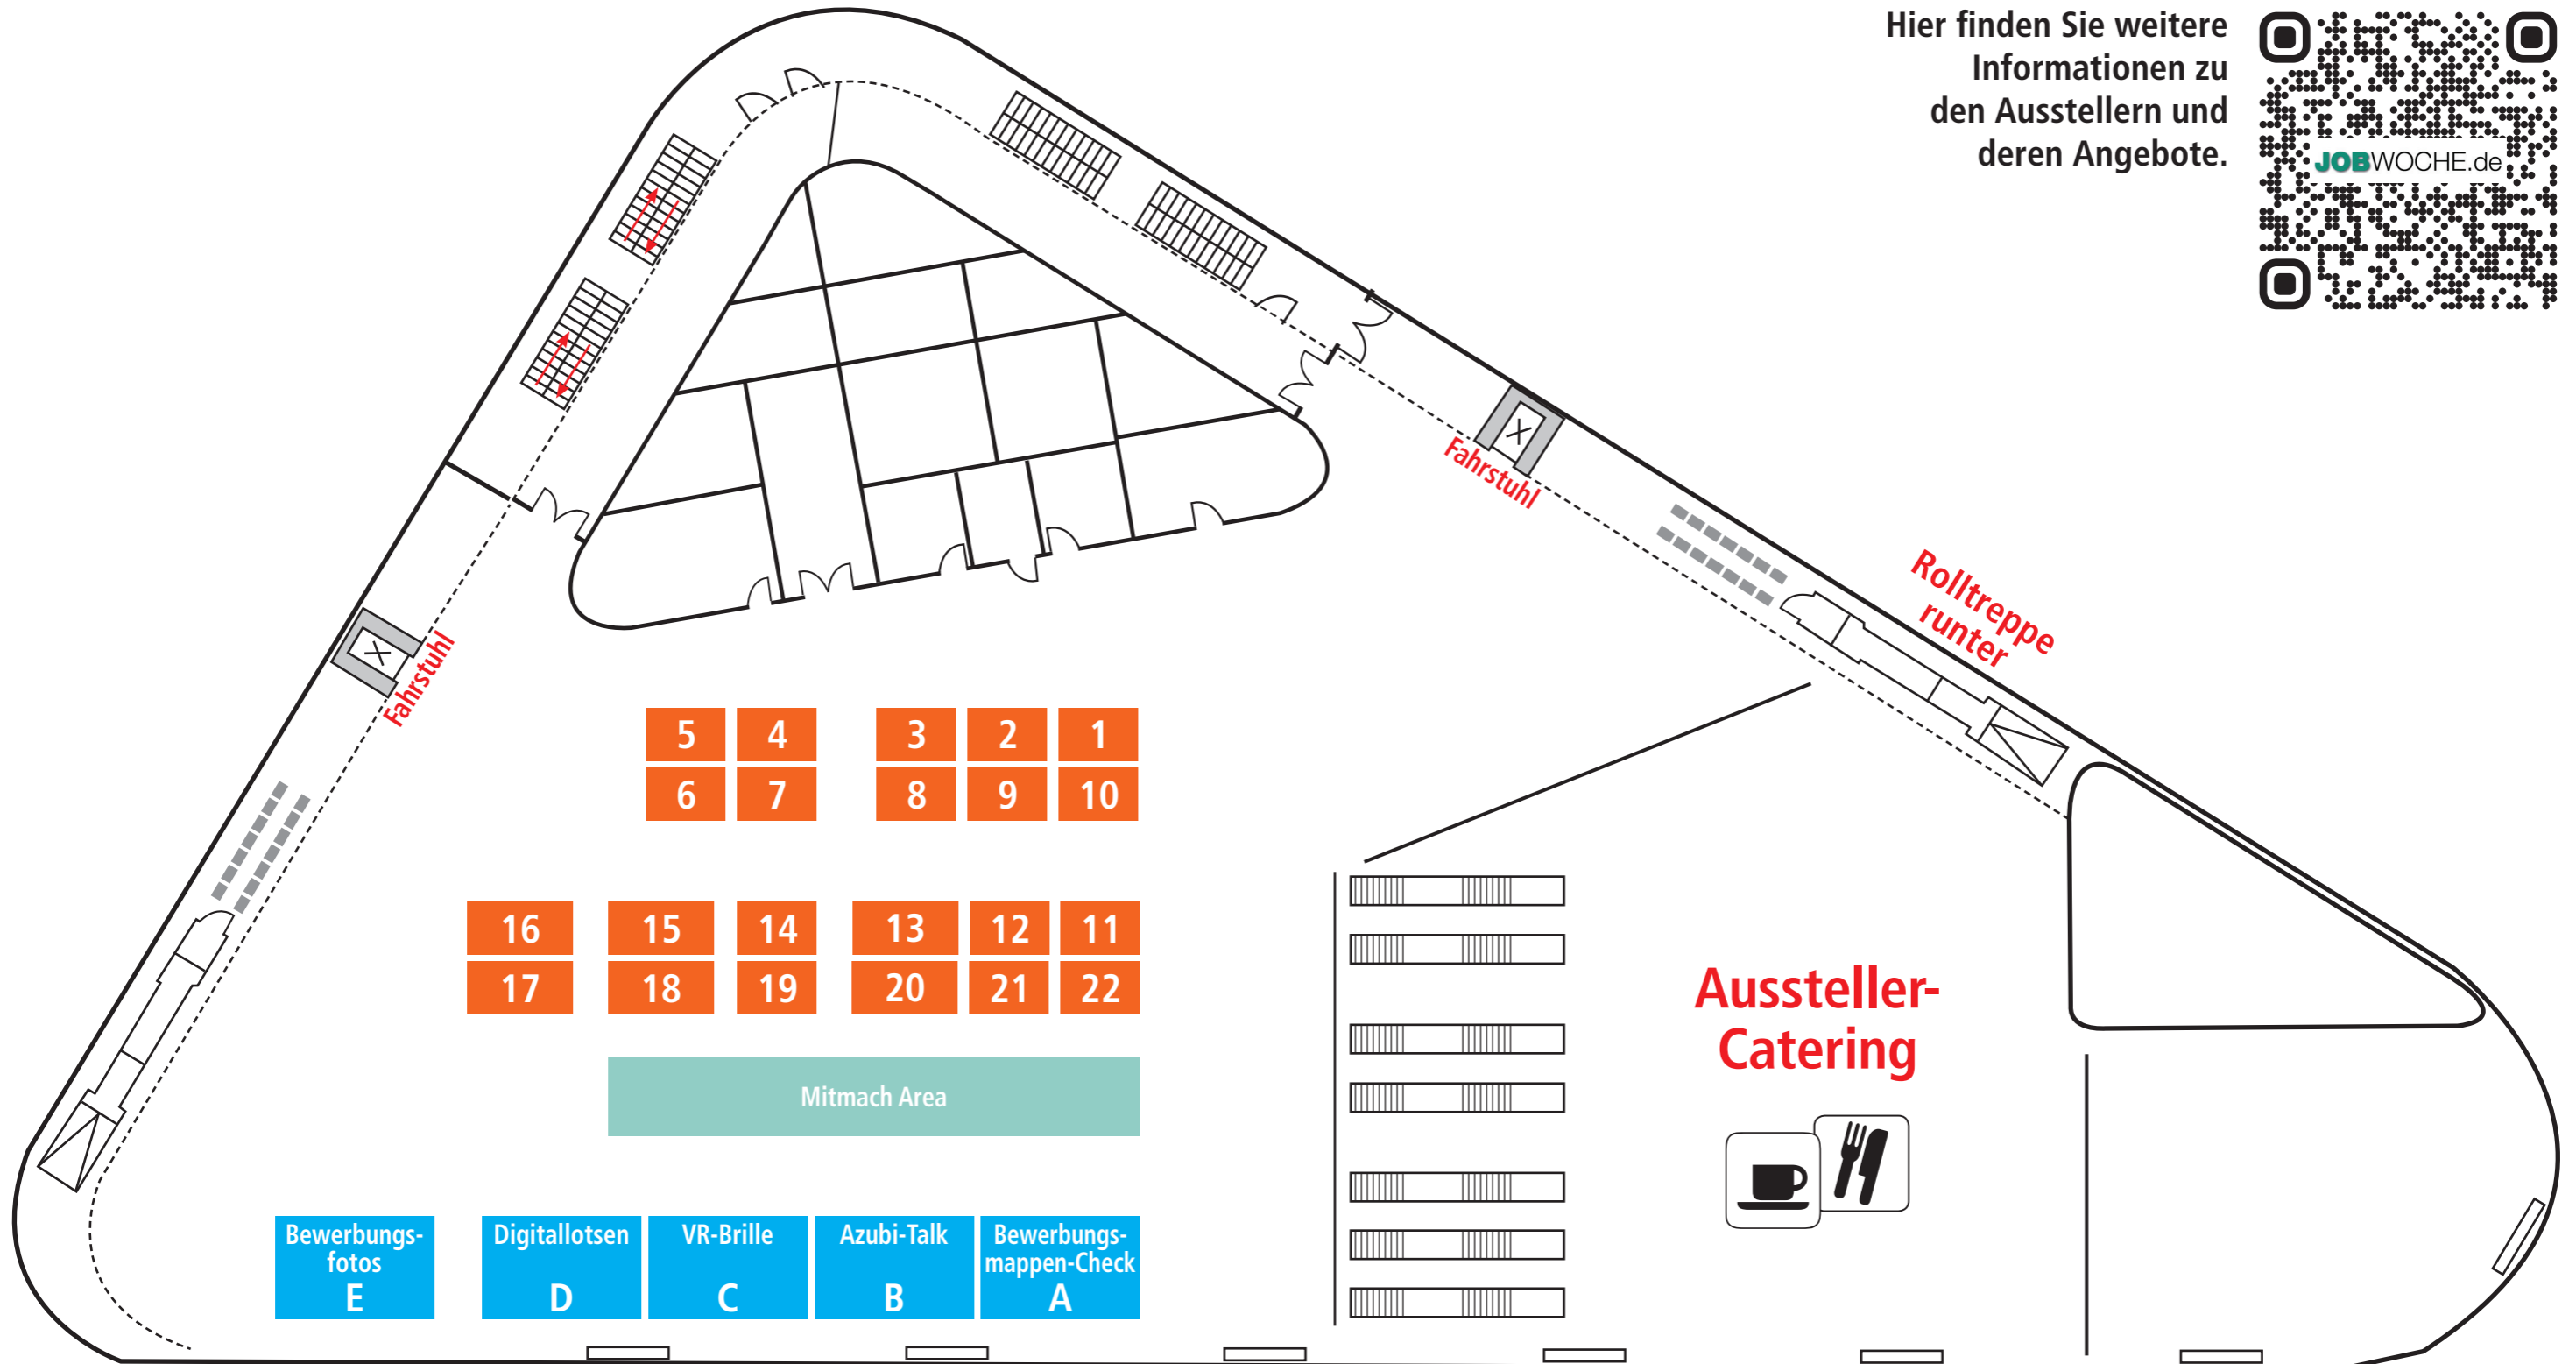

Hallenplan

1. Obergeschoss

Job-, Aus- und Weiterbildungsmesse
im Cruise Terminal Ostseekai

13. März 2024

Hier finden Sie weitere
Informationen zu
den Ausstellern und
deren Angebote.

Stand//Firma

A	Bewerbungsmappen-Check
B	Azubi-Talk
C	VR-Brille
D	Digitallotsen | Agentur für Arbeit Kiel
E	Studioart Photography GmbH | Bewerbungsfotos
F	Mitmach Area
31	Agentur für Arbeit Kiel
40	Akademie für Technik
4	AHLMANN-ZERSSEN GmbH
83	alfatraining Bildungszentrum GmbH
35	AMEOS Krankenhausgesellschaft Holstein mbH
37	Aramark Holding Deutschland GmbH
33	asf gmbh kiel
	Auto Centrum Lass GmbH (Außengelände)
11	Autohaus Fräter GmbH
20	Bartels-Langness Handelsgesellschaft / familia-Handelsmarkt Kiel GmbH & Co. KG
51	Bernd-Blindow-Schulen Schwentinental / Kiel
63	Berufsbildungswerk Gemeinnützige Bildungseinrichtung des DGB GmbH
26	Brunel GmbH
65	Bundespolizei
13	Karrierecenter der Bundeswehr Hannover
69	Christian-Albrechts-Universität zu Kiel
60	CITTI Märkte GmbH & Co. KG
71	CONDOK GmbH
48	Consist Software Solutions GmbH
9	Ceravis AG

Stand//Firma

50	Deutsche Angestellten-Akademie
54	Deutsche Bahn AG
73	Deutsche Windtechnik AG
66	DACHSER
23	Denker & Wulf AG
15	Der Ministerpräsident - Staatskanzlei
36	DIGITEC Financial Technologies and Services GmbH
57	DOMCURA
18	DRK Landesverband Schleswig-Holstein e.V.
3	erixx Holstein GmbH
74	Fachhochschule Kiel
90	Fachverband Garten-, Landschafts- und Sportplatzbau Schleswig-Holstein e.V.
64	Facility Management Schleswig-Holstein GmbH
58	Berthold Fasthuber Bauunternehmung GmbH & Co. KG
70	FERRING GmbH
10	Förde Sparkasse
93	GEBECO
84	Gebäudemanagement Schleswig-Holstein AöR
21	Gebr. Friedrich Gruppe
7	German Naval Yards Kiel GmbH
39	Gesundheits- und Pflegeeinrichtungen des Kreises Plön
89	Hauptzollamt Kiel
92	Hell Gravure Systems GmbH & Co. KG
67	HEITEC AG
8	HPV Helfen Pflegen und Versorgen GmbH
12	IBAK Helmut Hunger GmbH & Co. KG

Stand//Firma

17	Industrie- und Handelskammer zu Kiel
38	ISD Immobilien Service Deutschland GmbH & Co. KG
79	IU Internationale Hochschule
53	Jobcenter Kiel Recruiting
19	J.P. Sauer & Sohn Maschinenbau GmbH
34	Kieler Schwimm- und Sportstättenbetriebe
52	Kieler Volksbank eG
78	Kinder- und Jugendhilfe-Einrichtungen Jochen Sprenger GmbH
1	knk Gruppe
28	Klett Corporate Education GmbH
27	Kreisverwaltung Plön
44	Kunstschule Wandsbek GmbH
80	Kliewe GmbH
97	KVP Pharma + Veterinär Produkte GmbH
61	Landeshauptstadt Kiel
47	LokLöwen Akademie GmbH
45	Lürssen-Kröger Werft GmbH & Co. KG
76	Landesbetrieb Straßenbau und Verkehr Schleswig-Holstein (LBV.SH)
2	Lidl Vertriebs GmbH & Co. KG
16	Müllverbrennung Kiel GmbH & Co. KG
14	NetUSE AG
59	W. Pelz GmbH & Co. KG
86	Penny-Markt
87	PHV - Der Dialysepartner Patienten-Heimversorgung
32	pluss Personalmanagement Pinneberg GmbH
41	REMONDIS Region Nord GmbH & Co. KG

Stand//Firma